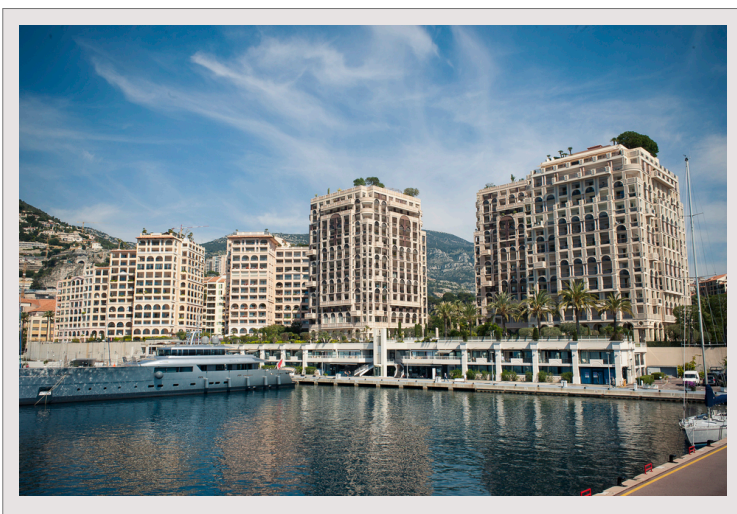

MEMMO CENTER - 2 PIECES

Location Monaco

7 500 € / mois

+ Charges : 1.050 €

Dans la très prisée résidence du Memmo Center, luxueux 2 pièces avec une magnifique vue mer

Type de produit	Appartement	Nb. pièces	2 pièces
Superficie totale	86 m²	Nb. chambres	1
Superficie hab.	65 m²	Nb. parking	1
Superficie terrasse	21 m²	Nb. caves	1
Vue	Mer et Port de Cap d'Ail	Immeuble	Memmo Center
Exposition	Sud	Quartier	Fontvieille
Etat	Prestations luxueuses	Etage	2
Date de libération	01/10/2024		

Appartement de 65 m² + 21 m² de terrasse avec magnifique vue mer et port de Cap d'Ail.

Il se compose de :

- Une entrée
- Un séjour
- Une cuisine équipée
- Une chambre
- Un dressing
- Une salle de bain
- Un WC invité
- Une loggia

Un parking et une cave viennent compléter ce bien.