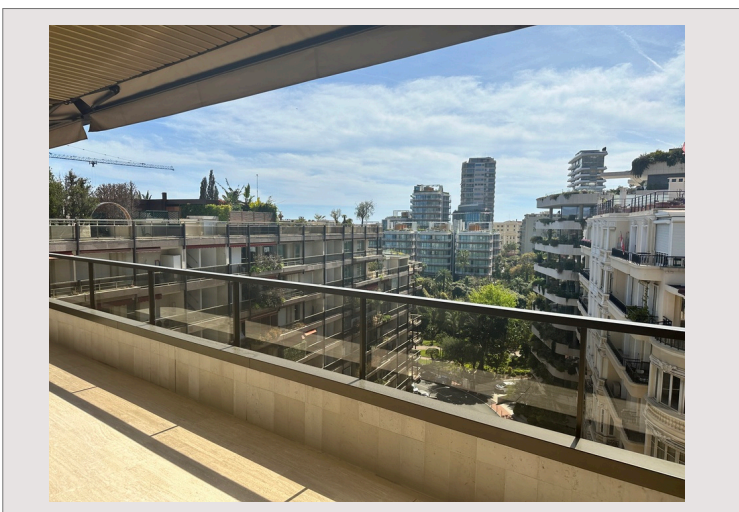

2 pièces de 87 m² situé dans la prestigieuse adresse du Montaigne.

L'appartement est composé de :

- Un entrée
- Un salon
- Une chambre
- Une cuisine indépendante équipée
- Une salle de bains
- Une toilette invités
- De nombreux rangements
- Une grande loggia

Climatisation

L'appartement est loué avec une place de parking et une cave.

Belle vue dégagée parc Casino et échappée mer.

MONTAIGNE - 2 Pièces

MONTAIGNE - 2 Pièces

MONTAIGNE - 2 Pièces