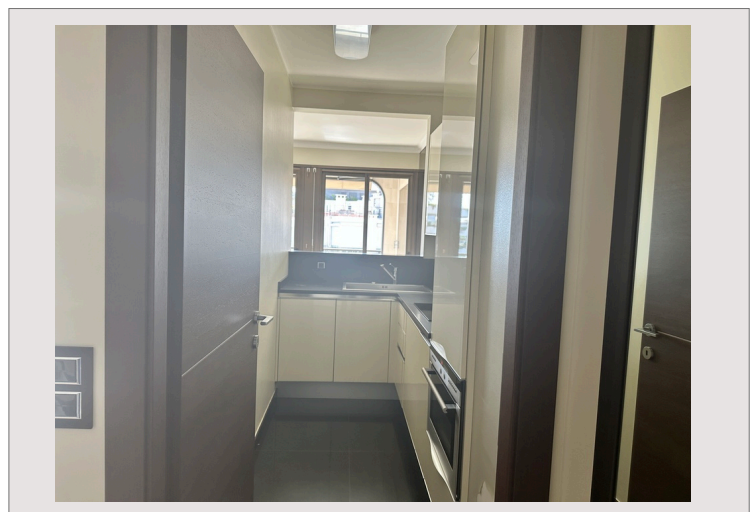

MONTAIGNE - 2 Pièces