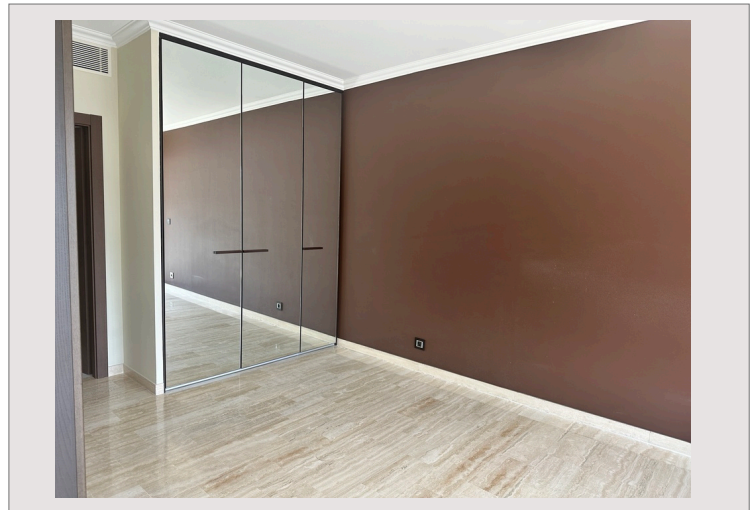

MONTAIGNE - 2 Pièces