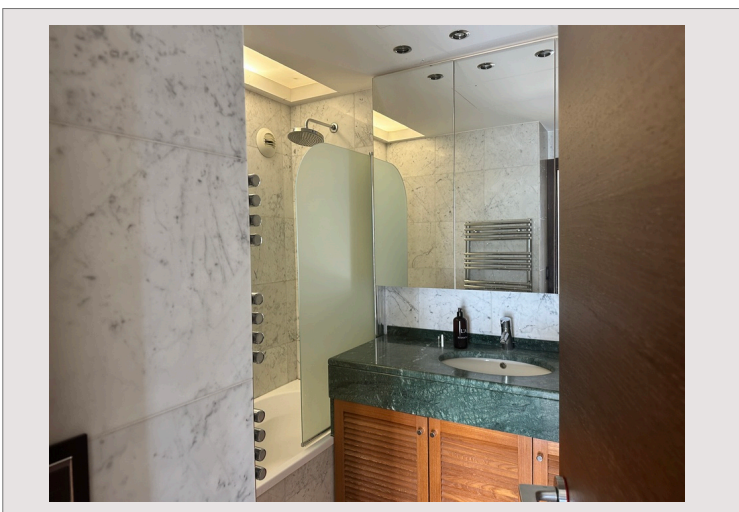

MONTAIGNE - 2 Pièces