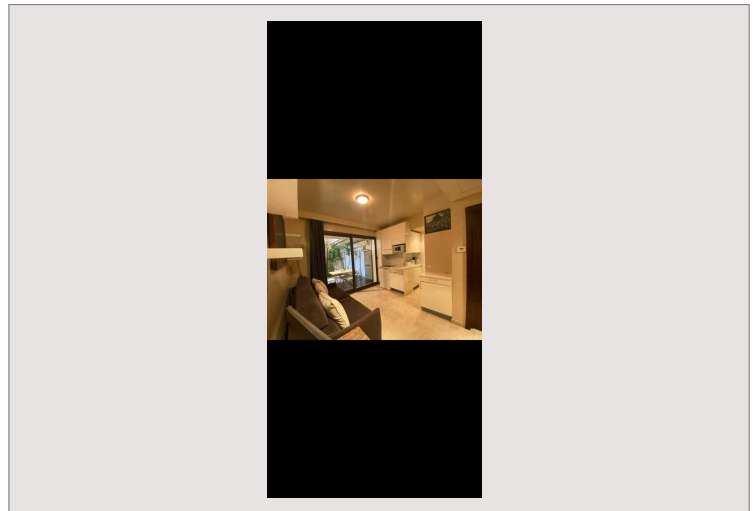

Аренда Монако

2 900 € / месяц
(включая коммунальные расходы)

Тип недвижимости	Апартаменты	Комнаты	1 комната
Общая площадь	41 m ²	Подвалы	1
Жилая площадь	24 m ²	Здание	Beverly Palace bloc A
Площадь огорода	17 m ²	Район	Moneghetti
Состояние	Хорошее состояние	Этаж	rez de jardin
Наличия	Rapidement	Mixed use	Да

B BEVERLY PALACE
Immeuble A: 13 bd de Belgique
18 rue Bosio

NOM
BLOC A
ETAGE REZ DE JARDIN
APPARTEMENT ... AR.10^{er}
LOT N°