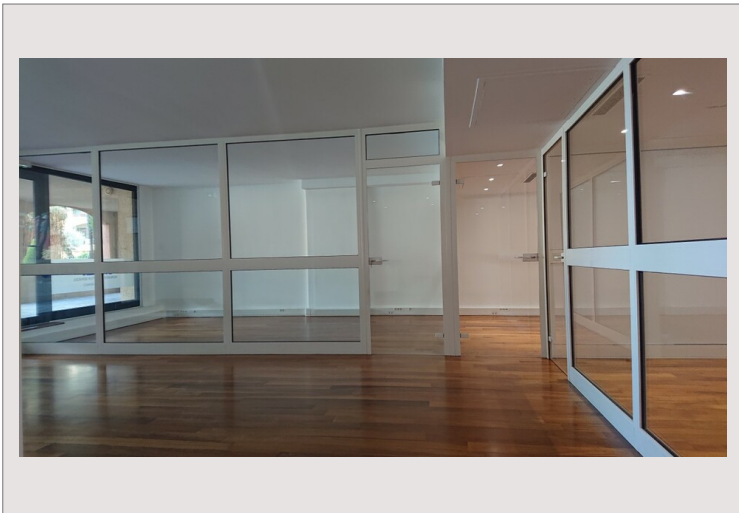

RAPHAËL - Ufficio Amministrativo

Vendita Monaco

3 500 000 €

Bellissimo ufficio molto silenzioso, attualmente diviso, ristrutturato con pavimento in parquet e ampia vetrina su giardini.

Tipo di proprietà	Ufficio	Stanze	Openspace
Superficie abitabile	94 m ²	Edificio	Raphael
Vista	Giardini	Quartiere	Fontvieille
Exposition	Giardini	Condizione	Nove
Livello	RDC sur jardins	Data di liberazione	14/09/2024

Il ufficioo è composto da:

- 1 sala principale
- 1 WC
- 1 corridoio

Servizi forniti dal Posto di Guardia del villaggio di Fontvieille

RAPHAËL - Ufficio Amministrativo

RAPHAËL - Ufficio Amministrativo