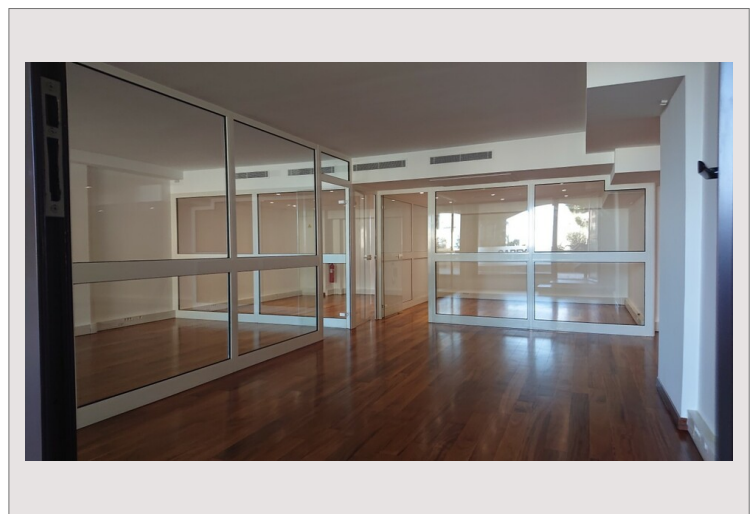

RAPHAËL - Ufficio Amministrativo

Vendita Monaco

3 500 000 €

Bellissimo ufficio molto silenzioso, attualmente diviso, ristrutturato con pavimento in parquet e ampia vetrina su giardini.

Tipo di proprietà	Ufficio	Stanze	Openspace
Superficie abitabile	94 m ²	Edificio	Raphael
Vista	Giardini	Quartiere	Fontvieille
Exposition	Giardini	Condizione	Nove
Livello	RDC sur jardins	Data di liberazione	14/09/2024

Il ufficioo è composto da:

- 1 sala principale
- 1 WC
- 1 corridoio

Servizi forniti dal Posto di Guardia del villaggio di Fontvieille

RAPHAËL - Ufficio Amministrativo

RAPHAËL - Ufficio Amministrativo