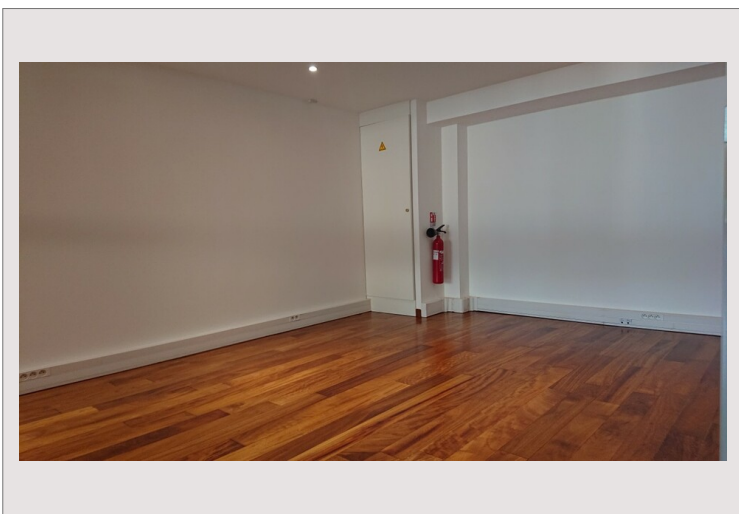

RAPHAËL - Ufficio Amministrativo

Vendita Monaco

3 500 000 €

Bellissimo ufficio molto silenzioso, attualmente diviso, ristrutturato con pavimento in parquet e ampia vetrina su giardini.

Tipo di proprietà	Ufficio	Stanze	Openspace
Superficie abitabile	94 m ²	Edificio	Raphael
Vista	Giardini	Quartiere	Fontvieille
Exposition	Giardini	Condizione	Nove
Livello	RDC sur jardins	Data di liberazione	14/09/2024

Il ufficioo è composto da:

- 1 sala principale
- 1 WC
- 1 corridoio

Servizi forniti dal Posto di Guardia del villaggio di Fontvieille

RAPHAËL - Ufficio Amministrativo

RAPHAËL - Ufficio Amministrativo