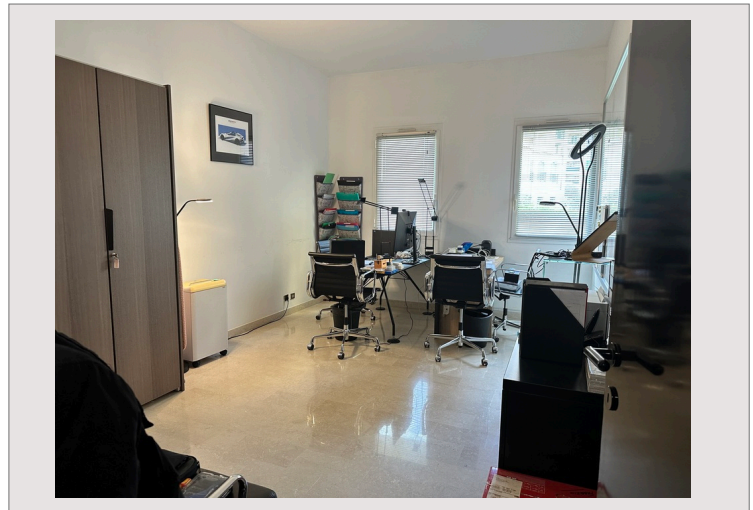

BOTTICELLI - 2 Locali Uso Misto

Affitto Monaco

Esclusività

4 500 € / mese

+ Spese : 215 €

Grazioso appartamento di 2 locali situato al piano terra del Botticelli

Tipo di proprietà	Appartamento	Stanze	2 stanze
Superficie abitabile	54 m ²	Camere	1
Vista	Giardini e città	Parcheggi	1
Condizione	Buono stato	Cantine	1
Livello	RDC	Edificio	Botticelli
Data di liberazione	15/09/2024	Quartiere	Fontvieille
Usage mixte	Oui		

2 camere di circa 54 mq situate nel Residence dei Botticelli.

L'appartamento è composto da

- Un ingresso
- Un soggiorno
- Una cucina indipendente
- Una camera da letto con armadi
- Un bagno
- Un WC

Appartamento con aria condizionata.

Affittato con cantina

Ufficio possibile

BOTTICELLI - 2 Locali Uso Misto

BOTTICELLI - 2 Locali Uso Misto

BOTTICELLI - 2 Locali Uso Misto