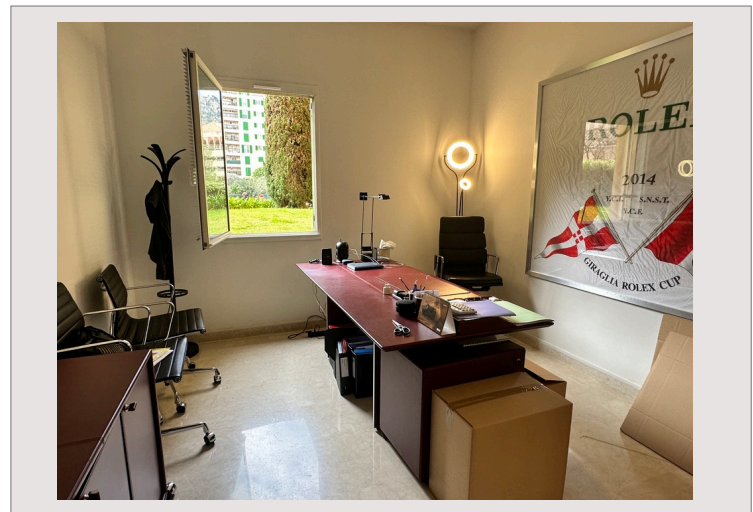

BOTTICELLI - 2 Locali Uso Misto

Affitto Monaco

Esclusività

4 500 € / mese

+ Spese : 215 €

Grazioso appartamento di 2 locali situato al piano terra del Botticelli

Tipo di proprietà	Appartamento	Stanze	2 stanze
Superficie abitabile	54 m ²	Camere	1
Vista	Giardini e città	Parcheggi	1
Condizione	Buono stato	Cantine	1
Livello	RDC	Edificio	Botticelli
Data di liberazione	15/09/2024	Quartiere	Fontvieille
Usage mixte	Oui		

2 camere di circa 54 mq situate nel Residence dei Botticelli.

L'appartamento è composto da

- Un ingresso
- Un soggiorno
- Una cucina indipendente
- Una camera da letto con armadi
- Un bagno
- Un WC

Appartamento con aria condizionata.

Affittato con cantina

Ufficio possibile

BOTTICELLI - 2 Locali Uso Misto

BOTTICELLI - 2 Locali Uso Misto

BOTTICELLI - 2 Locali Uso Misto