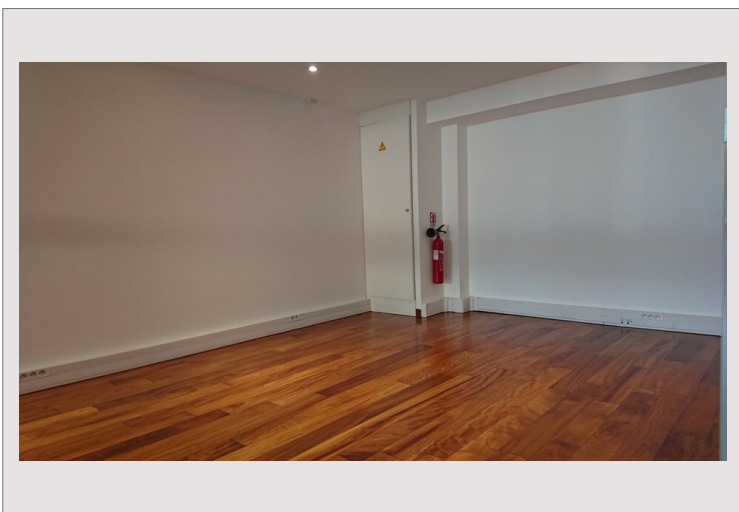

RAPHAËL - Bureau administratif

Vente Monaco

3 500 000 €

Beau bureau très calme, actuellement cloisonné, refait à neuf avec parquet au sol et grande vitrine sur jardins.

Type de produit	Bureau	Nb. pièces	Openspace
Superficie hab.	94 m ²	Immeuble	Raphael
Vue	Jardins	Quartier	Fontvieille
Exposition	Jardins	Etat	Neuf
Etage	RDC sur jardins	Date de libération	14/09/2024

Le bureau est composé de :

- 1 pièce principale
- 1 toilette
- 1 dégagement

Services assurés par le Poste de Garde de fontvieille Village

RAPHAËL - Bureau administratif

RAPHAËL - Bureau administratif