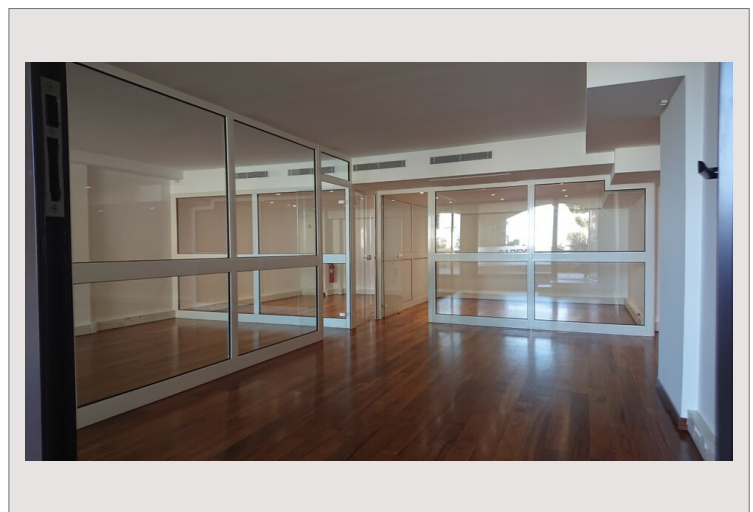

RAPHAËL - Bureau administratif

Vente Monaco

3 500 000 €

Beau bureau très calme, actuellement cloisonné, refait à neuf avec parquet au sol et grande vitrine sur jardins.

Type de produit	Bureau	Nb. pièces	Openspace
Superficie hab.	94 m ²	Immeuble	Raphael
Vue	Jardins	Quartier	Fontvieille
Exposition	Jardins	Etat	Neuf
Etage	RDC sur jardins	Date de libération	14/09/2024

Le bureau est composé de :

- 1 pièce principale
- 1 toilette
- 1 dégagement

Services assurés par le Poste de Garde de fontvieille Village

RAPHAËL - Bureau administratif

RAPHAËL - Bureau administratif