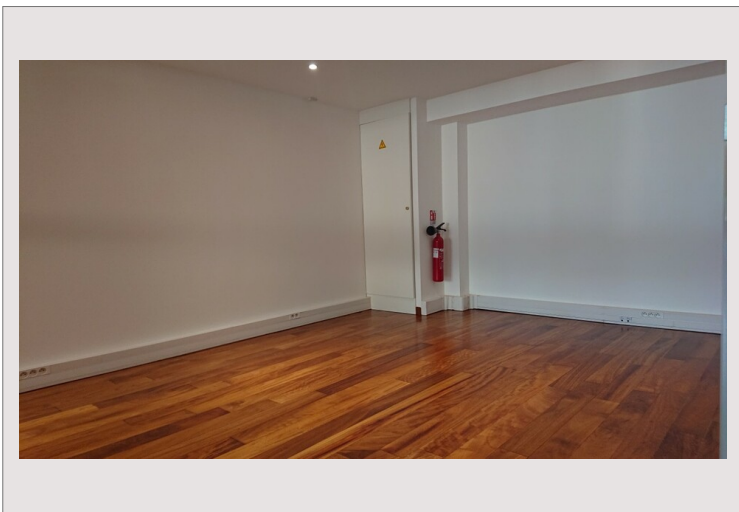

RAPHAËL - Bureau administratif

Vente Monaco

3 500 000 €

Beau bureau très calme, actuellement cloisonné, refait à neuf avec parquet au sol et grande vitrine sur jardins.

Type de produit	Bureau	Nb. pièces	Openspace
Superficie hab.	94 m ²	Immeuble	Raphael
Vue	Jardins	Quartier	Fontvieille
Exposition	Jardins	Etat	Neuf
Etage	RDC sur jardins	Date de libération	14/09/2024

Le bureau est composé de :

- 1 pièce principale
- 1 toilette
- 1 dégagement

Services assurés par le Poste de Garde de fontvieille Village

RAPHAËL - Bureau administratif

RAPHAËL - Bureau administratif