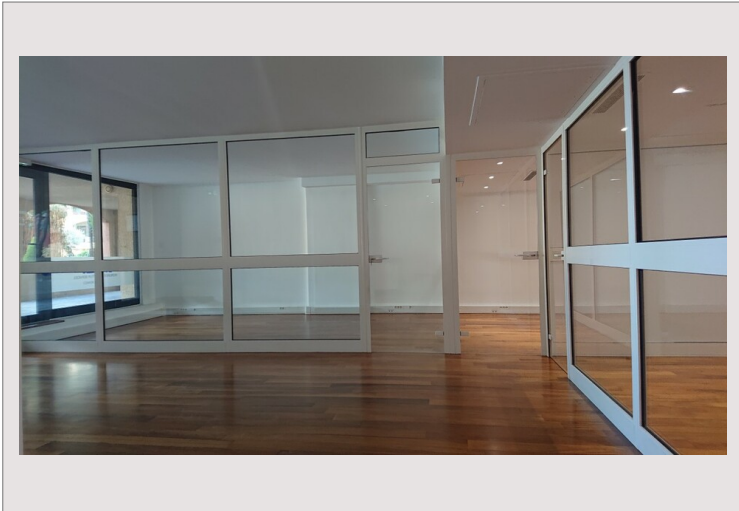

RAPHAËL - Bureau administratif

Vente Monaco

3 500 000 €

Beau bureau très calme, actuellement cloisonné, refait à neuf avec parquet au sol et grande vitrine sur jardins.

Type de produit	Bureau	Nb. pièces	Openspace
Superficie hab.	94 m ²	Immeuble	Raphael
Vue	Jardins	Quartier	Fontvieille
Exposition	Jardins	Etat	Neuf
Etage	RDC sur jardins	Date de libération	14/09/2024

Le bureau est composé de :

- 1 pièce principale
- 1 toilette
- 1 dégagement

Services assurés par le Poste de Garde de fontvieille Village

RAPHAËL - Bureau administratif

RAPHAËL - Bureau administratif