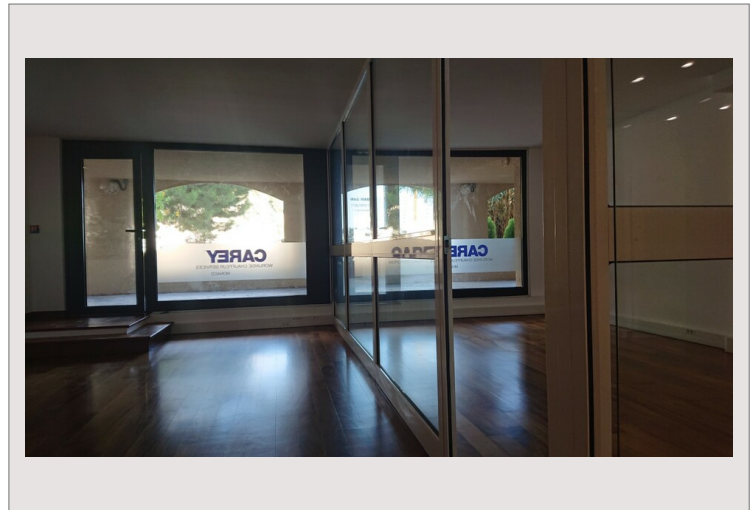

RAPHAËL - Bureau administratif

Vente Monaco

3 500 000 €

Beau bureau très calme, actuellement cloisonné, refait à neuf avec parquet au sol et grande vitrine sur jardins.

Type de produit	Bureau	Nb. pièces	Openspace
Superficie hab.	94 m ²	Immeuble	Raphael
Vue	Jardins	Quartier	Fontvieille
Exposition	Jardins	Etat	Neuf
Etage	RDC sur jardins	Date de libération	14/09/2024

Le bureau est composé de :

- 1 pièce principale
- 1 toilette
- 1 dégagement

Services assurés par le Poste de Garde de fontvieille Village

RAPHAËL - Bureau administratif

RAPHAËL - Bureau administratif