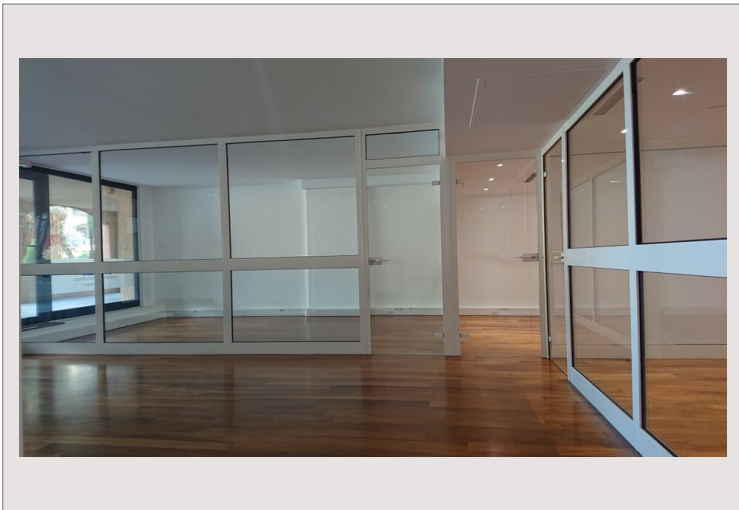

RAPHAËL - Bureau administratif

Vente Monaco

3 500 000 €

Beau bureau très calme, actuellement cloisonné, refait à neuf avec parquet au sol et grande vitrine sur jardins.

Type de produit	Bureau	Nb. pièces	Openspace
Superficie hab.	94 m ²	Immeuble	Raphael
Vue	Jardins	Quartier	Fontvieille
Exposition	Jardins	Etat	Neuf
Etage	RDC sur jardins	Date de libération	14/09/2024

Le bureau est composé de :

- 1 pièce principale
- 1 toilette
- 1 dégagement

Services assurés par le Poste de Garde de fontvieille Village

RAPHAËL - Bureau administratif

RAPHAËL - Bureau administratif