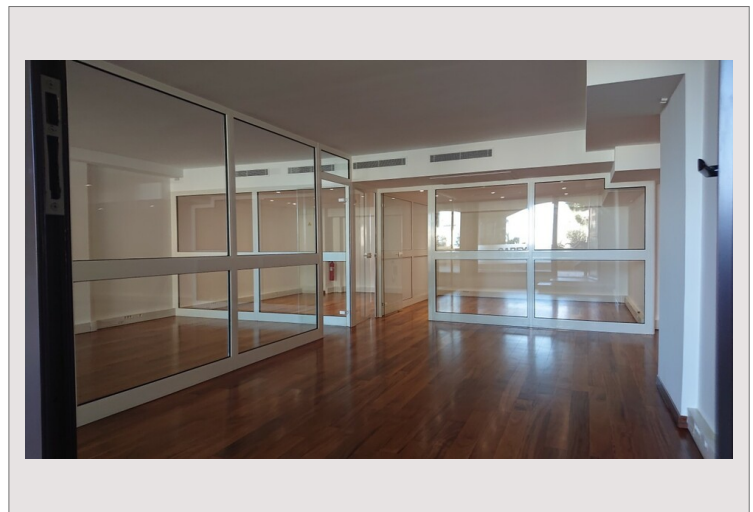

RAPHAËL - Bureau administratif

Vente Monaco

3 500 000 €

Beau bureau très calme, actuellement cloisonné, refait à neuf avec parquet au sol et grande vitrine sur jardins.

Type de produit	Bureau	Nb. pièces	Openspace
Superficie hab.	94 m ²	Immeuble	Raphael
Vue	Jardins	Quartier	Fontvieille
Exposition	Jardins	Etat	Neuf
Etage	RDC sur jardins	Date de libération	14/09/2024

Le bureau est composé de :

- 1 pièce principale
- 1 toilette
- 1 dégagement

Services assurés par le Poste de Garde de fontvieille Village

RAPHAËL - Bureau administratif

RAPHAËL - Bureau administratif