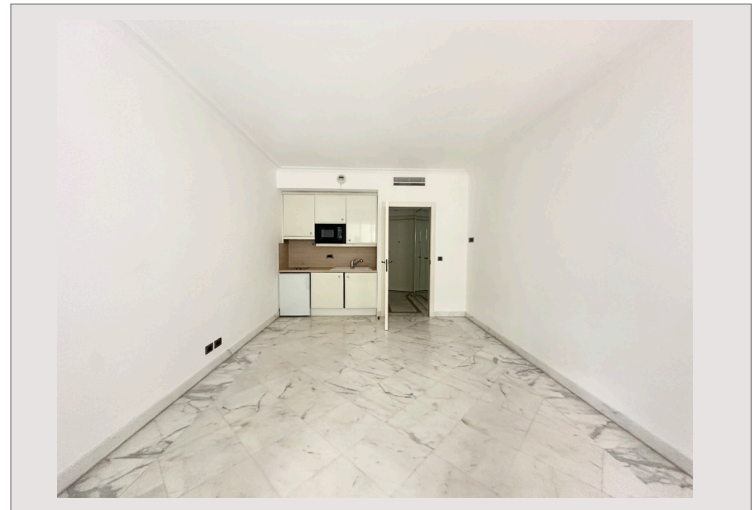

PATIO PALACE - Studio

Location Monaco

Exclusivité

3 000 € / mois

+ Charges : 150 €

Au sein de la résidence Patio Palace, avec concierge et piscine,

Type de produit	Appartement	Nb. pièces	Studio
Superficie totale	44 m ²	Nb. parking	1
Superficie hab.	33 m ²	Nb. caves	1
Superficie terrasse	11 m ²	Immeuble	Patio Palace
Etat	Bon état	Quartier	Jardin Exotique
Etage	5	Date de libération	Immédiatement

Au sein de la résidence Patio Palace, avec concierge et piscine,

Un studio situé au 5^e étage se composant d'une entrée avec rangements, d'un séjour / cuisine ouvrant sur une terrasse et un jardinet, une salle de bain.

Loué avec cave et parking.

Visite facile.

PATIO PALACE - Studio

PATIO PALACE - Studio