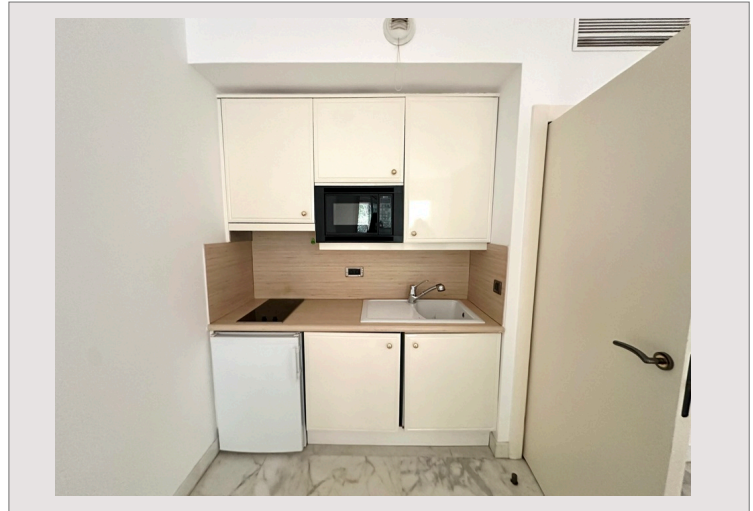

PATIO PALACE - Studio