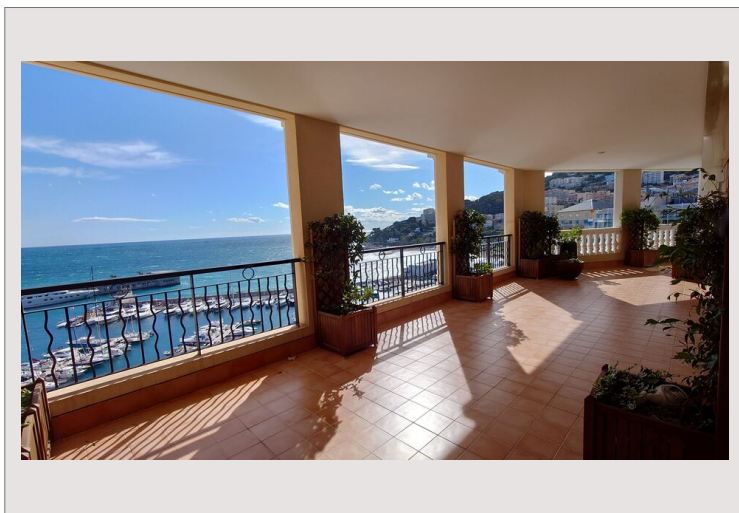

7P - DERNIER ETAGE - TERRASSE AVEC PISCINE - VUE SPLENDEME MER

Location Monaco

70 000 € / mois

+ Charges : 9.200 €

Idéalement situé à Monaco, en dernier étage, cet exceptionnel 7 pièces offre un cadre de vie unique.

Type de produit	Appartement	Nb. pièces	+5 pièces
Superficie totale	702 m²	Nb. chambres	5
Superficie hab.	366 m²	Nb. parking	4
Superficie terrasse	336 m²	Nb. caves	1
Vue	Panoramique Mer	Immeuble	Memmo Center
Etat	Très bon état	Quartier	Fontvieille
Etage	9ème	Date de libération	01/08/2026

Idéalement situé à Monaco, en dernier étage, cet exceptionnel 7 pièces offre un cadre de vie unique.

L'appartement se compose d'un vaste séjour ouvrant sur une grande terrasse avec piscine, d'une spacieuse cuisine entièrement équipée avec de nombreux rangements, prolongée par une salle à manger de 22 m².

La suite parentale, bénéficiant d'une superbe vue mer, s'ouvre sur une large terrasse couverte (loggia).

Quatre belles chambres supplémentaires, chacune dotée de leur salle de bains et de leur dressing, donnent accès à une loggia commune.

Une buanderie vient compléter ce bien d'exception.

Quatre parkings (dont deux doubles en longueur) ainsi qu'une cave viennent compléter ce bien d'exception, disponible à partir du 01/08/26.