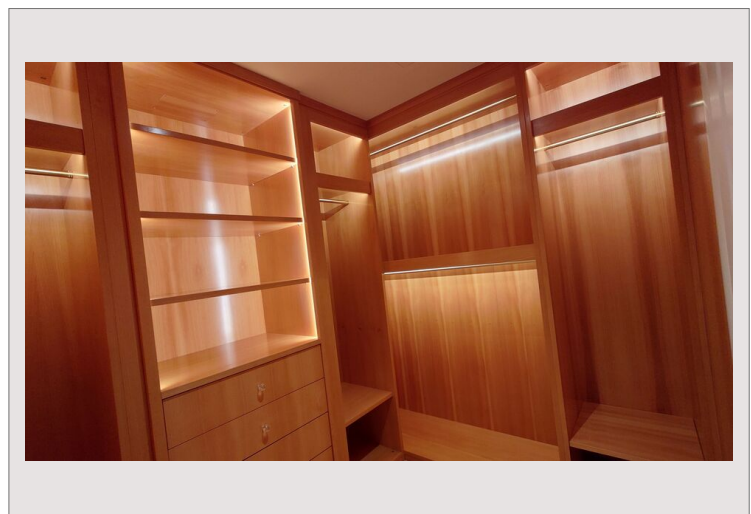

7P - DERNIER ETAGE - TERRASSE AVEC PISCINE - VUE SPLENDEME MER