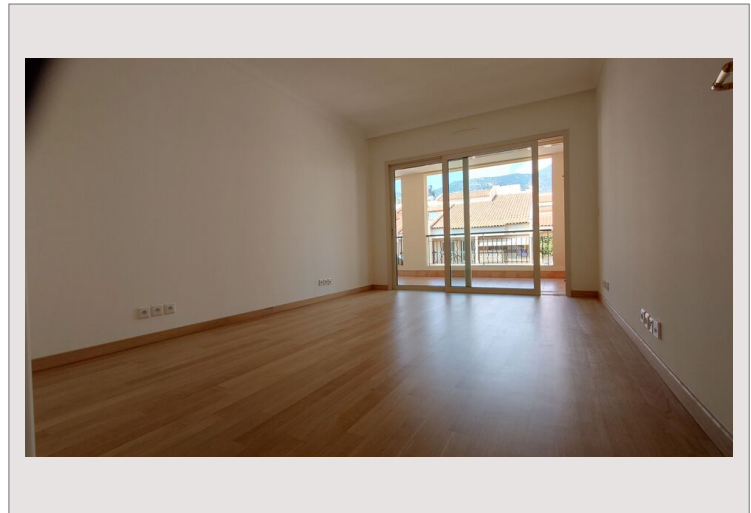

7P - DERNIER ETAGE - TERRASSE AVEC PISCINE - VUE SPLENDEME MER