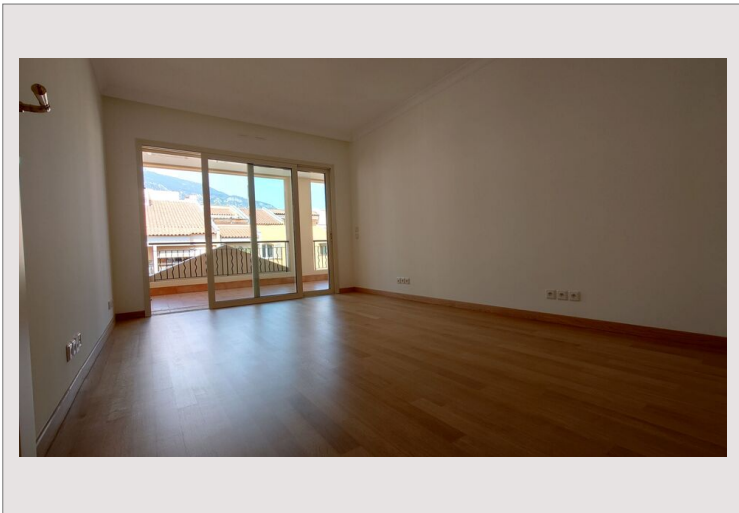

7P - DERNIER ETAGE - TERRASSE AVEC PISCINE - VUE SPLENDEME MER