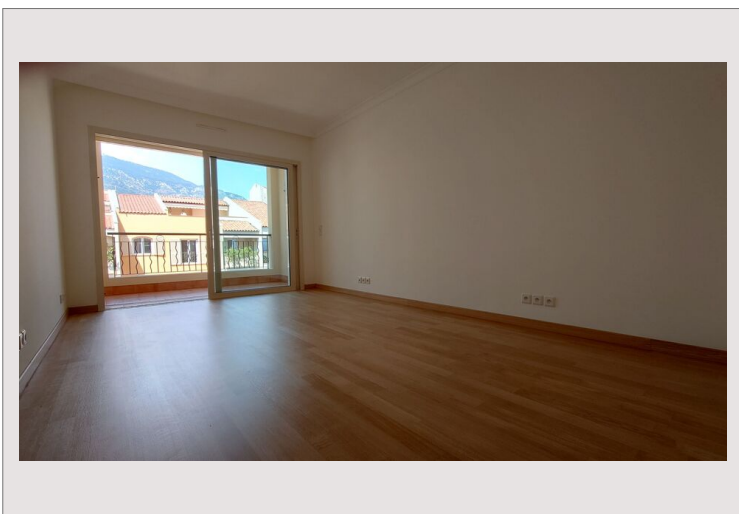

7P - DERNIER ETAGE - TERRASSE AVEC PISCINE - VUE SPLENDEME MER