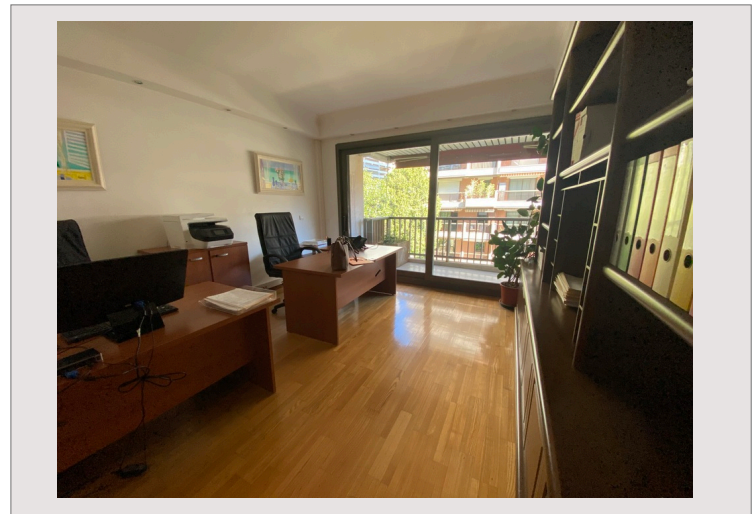

MIRABEL : 2 PIECES - TERRASSE - USAGE MIXTE

Vente Monaco

4 500 000 €

Type de produit	Appartement	Nb. pièces	2 pièces
Superficie totale	68 m²	Nb. chambres	1
Vue	Ville	Immeuble	Le Mirabel
Etat	À rafraichir	Quartier	Carré d'Or
Etage	5	Charges annuelles	14 500 €
Usage mixte	Oui		

Au sein de l'immeuble Le Mirabel, avec concierge, proche du Casino et des commerces,

Au 5ème étage, un appartement se composant: d'une entrée, un séjour ouvrant sur une terrasse, une cuisine, une chambre, un dressing, une salle de bains et un wc.

Actuellement loué avec une bonne rentabilité.