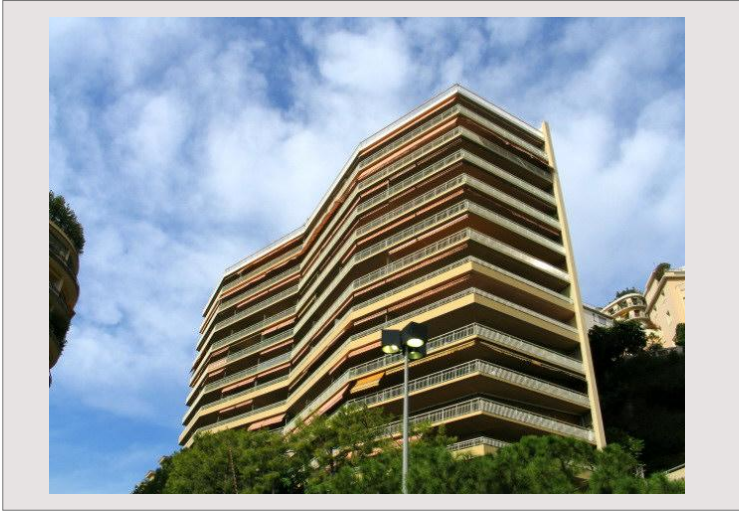

PANORAMA - STUDIO USAGE MIXTE