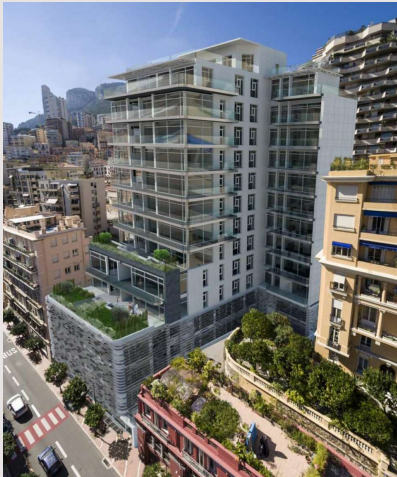

Spacieux studio dans la résidence 45

Location Monaco

6 000 € / mois

+ Charges : 270 €

Idéalement situé en plein cœur de la Condamine, studio avec de très belles prestations

Type de produit	Appartement	Nb. pièces	Studio
Superficie hab.	57,60 m²	Immeuble	Le 45G
Vue	Ville et Rocher	Quartier	Condamine
Exposition	Sud Ouest	Etat	Prestations luxueuses
Etage	8	Date de libération	Immédiatement

Spacieux studio dans la résidence moderne du 45 composé de :

Une entrée avec placard, une salle de douche avec toilette, une spacieuse pièce à vivre avec cuisine ouverte, tout équipée

Vue dégagée sur la ville et le rocher

Climatisation, double vitrage, concierge 7/7

Appartement loué avec un parking dans l'immeuble